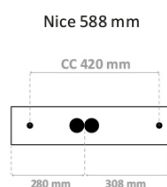

# Nice 7W 1030lm 3000K Hvit med stikk

Elnr.: 3306398

Speilarmatur som leveres i to utgaver, med og uten stikkontakt. Utskiftbar LED-modul med hurtigkobling for enkel demontering. Jevnt belyst skjerm og høy fargegjengivelse. Klasse I, IP44..

## Teknisk data

Spenning (V)	230
Effekt (W)	7
Lumen/Watt (lm)	145
Lysstyrke (lm)	1030
Fargetemperatur (K)	3000
Fargegjengivelse (Ra)	80
SDCM	3
Driver størrelse (mA)	220
Antall armaturer B 10A	30
Antall armaturer C 10A	50
Antall armaturer B 16A	48
Antall armaturer C 16A	82
Min. omgivelsestemperatur (°C)	-20
Max. omgivelsestemperatur (°C)	+50

## Dimensjoner

Lengde (mm)	588
Høyde (mm)	81
Bredde (mm)	60
Nettvekt (g)	853