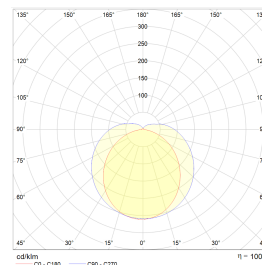

## Teknisk data

Spenning (V)	230
Effekt (W)	7
Lumen/Watt (lm)	145
Lysstyrke (lm)	1030
Fargetemperatur (K)	3000
Fargegjengivelse (Ra)	80
SDCM	3
Driver størrrelse (mA)	220
Antall armaturer B 10A	30
Antall armaturer C 10A	50
Antall armaturer B 16A	48
Antall armaturer C 16A	82
Min. omgivelsestemperatur (°C)	-20
Max. omgivelsestemperatur (°C)	+50

## Dimensjoner

Lengde (mm)	588
Høyde (mm)	81
Bredde (mm)	60
Nettvekt (g)	853