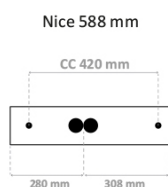

Nice 7W 1030lm 3000K Hvit med stikk

Elnr.: 3306398

Speilarmatur som leveres i to utgaver, med og uten stikkontakt. Utskiftbar LED-modul med hurtigkobling for enkel demontering. Jevnt belyst skjerm og høy fargegjengivelse. Klasse I, IP44..

Teknisk data

Spenning (V)	230
Effekt (W)	7
Lumen/Watt (lm)	145
Lysstyrke (lm)	1030
Fargetemperatur (K)	3000
Fargegjengivelse (Ra)	80
SDCM	3
Driver størrelse (mA)	220
Antall armaturer B 10A	30
Antall armaturer C 10A	50
Antall armaturer B 16A	48
Antall armaturer C 16A	82
Min. omgivelsestemperatur (°C)	-20
Max. omgivelsestemperatur (°C)	+50

Dimensjoner

Lengde (mm)	588
Høyde (mm)	81
Bredde (mm)	60

Tilbehør

Vedlikehold

Produktet rengjøres ved å tørke over med en fuktig microfiberklut. Evt. vann/såperester fjernes med en ren microfiberklut.

Retur / Deponi