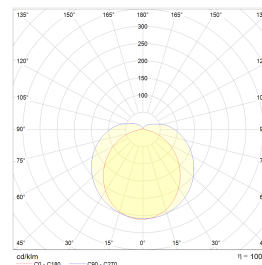

Teknisk data

Spenning (V)	230
Effekt (W)	7
Lumen/Watt (lm)	145
Lysstyrke (lm)	1030
Fargetemperatur (K)	3000
Fargegjengivelse (Ra)	80
SDCM	3
Driver størrelse (mA)	220
Antall armaturer B 10A	30
Antall armaturer C 10A	50
Antall armaturer B 16A	48
Antall armaturer C 16A	82
Min. omgivelsestemperatur (°C)	-20
Max. omgivelsestemperatur (°C)	+50