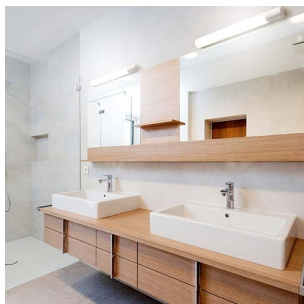

Nice 7W 1030lm 3000K Hvit med stikk

Elnr.: 3306398

Speilarmatur som leveres i to utgaver, med og uten stikkontakt. Utskiftbar LED-modul med hurtigkobling for enkel demontering. Jevnt belyst skjerm og høy fargegjengivelse. Klasse I, IP44..