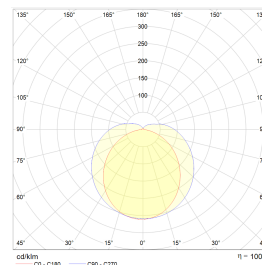

## Teknisk data

Spenning (V)	230
Effekt (W)	7
Lumen/Watt (lm)	145
Lysstyrke (lm)	1030
Fargetemperatur (K)	3000
Fargegjengivelse (Ra)	80
SDCM	3
Driver størrelse (mA)	220
Antall armaturer B 10A	30
Antall armaturer C 10A	50
Antall armaturer B 16A	48
Antall armaturer C 16A	82
Min. omgivelsestemperatur (°C)	-20
Max. omgivelsestemperatur (°C)	+50

## Dimensjoner

Lengde (mm)	588
Høyde (mm)	81
Bredde (mm)	60
Nettvekt (g)	853