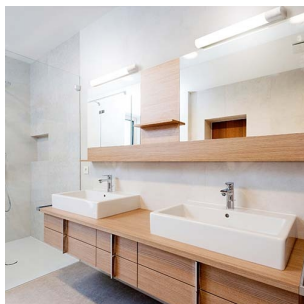

# Nice 7W 1030lm 3000K Hvit med stikk

Elnr.: 3306398

Speilarmatur som leveres i to utgaver, med og uten stikkontakt. Utskiftbar LED-modul med hurtigkobling for enkel demontering. Jevnt belyst skjerm og høy fargegjengivelse. Klasse I, IP44..