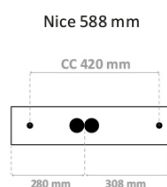

# Nice 7W 1030lm 3000K Hvit med stikk

Elnr.: 3306398

Speilarmatur som leveres med stikkontakt. Utskiftbar LED-modul med hurtigkobling for enkel demontering. Jevnt belyst skjerm og høy fargegjengivelse. Klasse I, IP44.

## Teknisk data

Spenning (V)	230
Effekt (W)	7
Lumen/Watt (lm)	145
Lysstyrke (lm)	1030
Fargetemperatur (K)	3000
Fargegjengivelse (Ra)	80
SDCM	3
Driver størrrelse (mA)	220
Antall armaturer B 10A	30
Antall armaturer C 10A	50
Antall armaturer B 16A	48
Antall armaturer C 16A	82
Min. omgivelsestemperatur (°C)	-20
Max. omgivelsestemperatur (°C)	+50

## Dimensjoner

Lengde (mm)	588
Høyde (mm)	81
Bredde (mm)	60
Nettvekt (g)	853