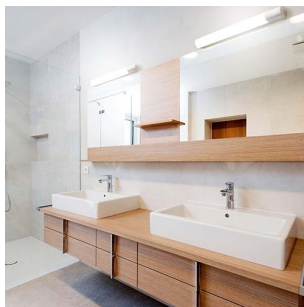

# Nice 7W 1030lm 3000K Hvit med stikk

Elnr.: 3306398

Speilarmatur som leveres med stikkontakt. Utskiftbar LED-modul med hurtigkobling for enkel demontering. Jevnt belyst skjerm og høy fargegjengivelse. Klasse I, IP44.