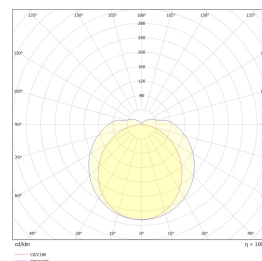

# Mir 1200mm 18W 1400lm 3000K dim

Elnr.: 3306750

MIR LED list tilkobles 230V direkte. Strålevinkel 120°. Lyslisten er dimbar, og kan seriekobles opptil 10 enheter og fremdeles bevare jevnt lys i hele kjeden uten brudd. Integreerte skjøtestykker. 10 cm tilkoblingsledning og 2 stk. festeklips medfølger. Diverse tilbehør som tilkoblingsboks, ledningsskjøter, lysende hjørner etc finnes. Dimmes flimmerfritt helt ned med tilpasset fasesnitt dimmer. Klasse I. IP20.

## Teknisk data

Spenning (V)	230
Effekt (W)	18
Lumen/Watt (lm)	67
Lysstyrke (lm)	1400
Fargetemperatur (K)	3000
Fargegjengivelse (Ra)	90
SDCM	3

## Dimensjoner

Lengde (mm)	1200
Høyde (mm)	33
Bredde (mm)	22
Nettovekt (g)	280