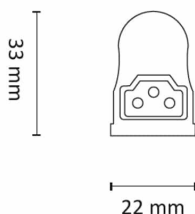

# Mir 1200mm 18W 1400lm 3000K dim

Elnr.: 3306750

MIR LED list tilkobles 230V direkte. Strålevinkel 120°. Lyslisten er dimbar, og kan seriekobles opptil 10 enheter og fremdeles bevare jevnt lys i hele kjeden uten brudd. Integreerte skjøtestykker. 10 cm tilkoblingsledning og 2 stk. festeklips medfølger. Diverse tilbehør som tilkoblingsboks, ledningsskjøter, lysende hjørner etc finnes. Dimmes flimmerfritt helt ned med tilpasset fasesnitt dimmer. Klasse I. IP20.

## Utførelse

Farge	Sølv
RAL-kode	9006 - Sølv
Materiale	Aluminium
IP klasse	20
Lyskilde	LED
Isolasjonsklasse	I
Dimbar	Ja
Levetid L70B50 Ta25°	50.000
Levetid L80B50 Ta25°	33.000
Energiklasse	F
Integrert/ekstern driver	-
Sokkel	LED
Montering	Utenpåliggende
Avdekningsmateriale	Opalisert plast
Dimmetype	Fasesnitt
Optikk	Diffusorlinse
Brannklasse D	Nei
DALI	Nei

## Dimensjoner

Lengde (mm)	1200
Høyde (mm)	33
Bredde (mm)	22
Nettovekt (g)	280