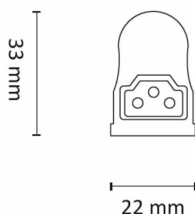

Mir 1200mm 18W 1400lm 3000K dim

Elnr.: 3306750

MIR LED list tilkobles 230V direkte. Strålevinkel 120°. Lyslisten er dimbar, og kan seriekobles opptil 10 enheter og fremdeles bevare jevnt lys i hele kjeden uten brudd. Integreerte skjøtestykker. 10 cm tilkoblingsledning og 2 stk. festeklips medfølger. Diverse tilbehør som tilkoblingsboks, ledningsskjøter, lysende hjørner etc finnes. Dimmes flimmerfritt helt ned med tilpasset fasesnitt dimmer. Klasse I. IP20.

Teknisk data

Spenning (V)	230
Effekt (W)	18
Lumen/Watt (lm)	67
Lysstyrke (lm)	1400
Fargetemperatur (K)	3000
Fargegjengivelse (Ra)	90
SDCM	3

Utførelse

Farge	Sølv
RAL-kode	9006 - Sølv
Materiale	Aluminium
IP klasse	20
Lyskilde	LED
Isolasjonsklasse	I
Dimbar	Ja
Levetid L70B50 Ta25°	50.000
Levetid L80B50 Ta25°	33.000
Energiklasse	F
Integrert/ekstern driver	-
Sokkel	LED
Montering	Utenpåliggende
Avdekningsmateriale	Opalisert plast
Dimmetype	Fasesnitt
Optikk	Diffusorlinse
Brannklasse D	Nei
DALI	Nei

Mir 1200mm 18W 1400lm 3000K dim

Elnr.: 3306750

Hurtigkobling	Ja
Antall poler	3
Utforming	Rektangulær
Lysfordeling	Ekstremt bredstrålende >80gr
Utstrålingsvinkel (°)	120
Produktfamilie	Mir
Bruksområde	Skole/klasserom, Hotell og næring, Interiør/Innen

Dimensjoner

Lengde (mm)	1200
Høyde (mm)	33
Bredde (mm)	22

Tilbehør

3306760	Mir Skjøtekabel 0,5m	
3306757	Mir Tilkoblingsledning 1m	
3306765	Mir L- høyre	
3306764	Mir L- venstre	
3306761	Mir Skjøtekabel 1m	
3306767	Mir Tilkoblingsledning 0,3m	
3306766	Mir Koblingsboks	
3306756	Mir Skjøtekabel fleksibel 0,1m	