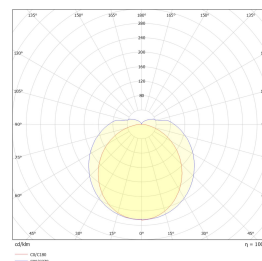

Mir 1200mm 18W 1400lm 3000K dim

Elnr.: 3306750

MIR LED list tilkobles 230V direkte. Strålevinkel 120°. Lyslisten er dimbar, og kan seriekobles opptil 10 enheter og fremdeles bevare jevnt lys i hele kjeden uten brudd. Integreerte skjøtestykker. 10 cm tilkoblingsledning og 2 stk. festeklips medfølger. Diverse tilbehør som tilkoblingsboks, ledningsskjøter, lysende hjørner etc finnes. Dimmes flimmerfritt helt ned med tilpasset fasesnitt dimmer. Klasse I. IP20.

Teknisk data

Spenning (V)	230
Effekt (W)	18
Lumen/Watt (lm)	67
Lysstyrke (lm)	1400
Fargetemperatur (K)	3000
Fargegjengivelse (Ra)	90
SDCM	3

Utførelse

Farge	Sølv
RAL-kode	9006 - Sølv
Materiale	Aluminium
IP klasse	20
Lyskilde	LED
Isolasjonsklasse	I
Dimbar	Ja
Levetid L70B50 Ta25°	50.000
Levetid L80B50 Ta25°	33.000
Energiklasse	F
Integrert/ekstern driver	-
Sokkel	LED
Montering	Utenpåliggende
Avdekningsmateriale	Opalisert plast
Dimmetype	Fasesnitt
Optikk	Diffusorlinse
Brannklasse D	Nei
DALI	Nei