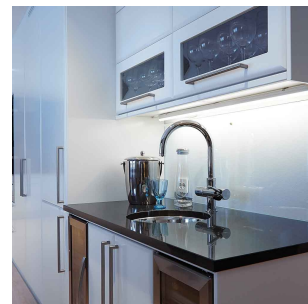

Mir 1200mm 18W 1400lm 3000K dim

Elnr.: 3306750

MIR LED list tilkobles 230V direkte. Strålevinkel 120°. Lyslisten er dimbar, og kan seriekobles opptil 10 enheter og fremdeles bevare jevnt lys i hele kjeden uten brudd. Integreerte skjøtestykker. 10 cm tilkoblingsledning og 2 stk. festeklips medfølger. Diverse tilbehør som tilkoblingsboks, ledningsskjøter, lysende hjørner etc finnes. Dimmes flimmerfritt helt ned med tilpasset fasesnitt dimmer. Klasse I. IP20.