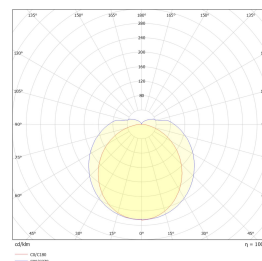

Mir 1000mm 14W 1100lm 3000K dim

Elnr.: 3306751

MIR LED list tilkobles 230V direkte. Strålevinkel 120°. Lyslisten er dimbar, og kan seriekobles opptil 10 enheter og fremdeles bevare jevnt lys i hele kjeden uten brudd. Integreerte skjøtestykker. 10 cm tilkoblingsledning og 2 stk. festeklips medfølger. Diverse tilbehør som tilkoblingsboks, ledningsskjøter, lysende hjørner etc finnes. Dimmes flimmerfritt helt ned med tilpasset fasesnitt dimmer. Klasse I. IP20.

Teknisk data

Spenning (V)	230
Effekt (W)	14
Lumen/Watt (lm)	78
Lysstyrke (lm)	1100
Fargetemperatur (K)	3000
Fargegjengivelse (Ra)	90
SDCM	3

Utførelse

Farge	Sølv
RAL-kode	9006 - Sølv
Materiale	Aluminium
IP klasse	20
Lyskilde	LED
Isolasjonsklasse	I
Dimbar	Ja
Levetid L70B50 Ta25°	50.000
Levetid L80B50 Ta25°	33.000
Energiklasse	F
Integrert/ekstern driver	-
Sokkel	LED
Montering	Utenpåliggende
Avdekningsmateriale	Opalisert plast
Dimmetype	Fasesnitt
Optikk	Diffusorlinse
Brannklasse D	Nei
DALI	Nei