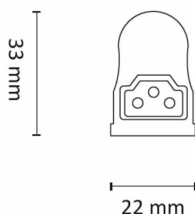

Mir 1000mm 14W 1100lm 3000K dim

Elnr.: 3306751

MIR LED list tilkobles 230V direkte. Strålevinkel 120°. Lyslisten er dimbar, og kan seriekobles opptil 10 enheter og fremdeles bevare jevnt lys i hele kjeden uten brudd. Integreerte skjøtestykker. 10 cm tilkoblingsledning og 2 stk. festeklips medfølger. Diverse tilbehør som tilkoblingsboks, ledningsskjøter, lysende hjørner etc finnes. Dimmes flimmerfritt helt ned med tilpasset fasesnitt dimmer. Klasse I. IP20.

Teknisk data

Spenning (V)	230
Effekt (W)	14
Lumen/Watt (lm)	78
Lysstyrke (lm)	1100
Fargetemperatur (K)	3000
Fargegjengivelse (Ra)	90
SDCM	3

Utførelse

Farge	Sølv
RAL-kode	9006 - Sølv
Materiale	Aluminium
IP klasse	20
Lyskilde	LED
Isolasjonsklasse	I
Dimbar	Ja
Levetid L70B50 Ta25°	50.000
Levetid L80B50 Ta25°	33.000
Energiklasse	F
Integrert/ekstern driver	-
Sokkel	LED
Montering	Utenpåliggende
Avdekningsmateriale	Opalisert plast
Dimmetype	Fasesnitt
Optikk	Diffusorlinse
Brannklasse D	Nei
DALI	Nei

Mir 1000mm 14W 1100lm 3000K dim

Elnr.: 3306751

Hurtigkobling	Ja
Antall poler	3
Utforming	Rektangulær
Lysfordeling	Ekstremt bredstrålende >80gr
Utstrålingsvinkel (°)	120
Produktfamilie	Mir
Bruksområde	Skole/klasserom, Hotell og næring, Interiør/Innen

Dimensjoner

Lengde (mm)	1000
Høyde (mm)	33
Bredde (mm)	22

Tilbehør

3306760	Mir Skjøtekabel 0,5m	
3306757	Mir Tilkoblingsledning 1m	
3306765	Mir L- høyre	
3306764	Mir L- venstre	
3306761	Mir Skjøtekabel 1m	
3306767	Mir Tilkoblingsledning 0,3m	
3306766	Mir Koblingsboks	
3306756	Mir Skjøtekabel fleksibel 0,1m	