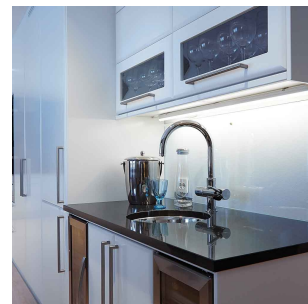

Mir 1000mm 14W 1100lm 3000K dim

Elnr.: 3306751

MIR LED list tilkobles 230V direkte. Strålevinkel 120°. Lyslisten er dimbar, og kan seriekobles opptil 10 enheter og fremdeles bevare jevnt lys i hele kjeden uten brudd. Integreerte skjøtestykker. 10 cm tilkoblingsledning og 2 stk. festeklips medfølger. Diverse tilbehør som tilkoblingsboks, ledningsskjøter, lysende hjørner etc finnes. Dimmes flimmerfritt helt ned med tilpasset fasesnitt dimmer. Klasse I. IP20.