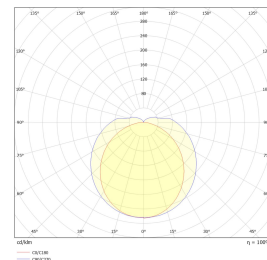

Mir 1000mm 14W 1100lm 3000K dim

Elnr.: 3306751

MIR LED er en lyslist for direkte tilkobling til 230 V. Den har en strålevinkel på 120° og gir et jevnt og behagelig lys.

Lyslisten er dimbar og kan seriekobles med opptil 10 enheter, samtidig som den opprettholder jevn lysfordeling uten synlige brudd i lysbildet. Integreerte skjøtestykker gjør installasjonen enkel og effektiv.

Teknisk data

Spenning (V)	230
Effekt (W)	14
Lumen/Watt (lm)	78
Lysstyrke (lm)	1100
Fargetemperatur (K)	3000
Fargegjengivelse (Ra)	90
SDCM	3

Utførelse

Farge	Hvit
RAL-kode	9016 - Hvit
Materiale	Aluminium
IP klasse	20
Lyskilde	LED
Isolasjonsklasse	I
Dimbar	Ja
Levetid L70B50 Ta25°	50.000
Levetid L80B50 Ta25°	33.000
Energiklasse	F
Integrert/ekstern driver	-
Sokkel	LED
Montering	Utenpåliggende