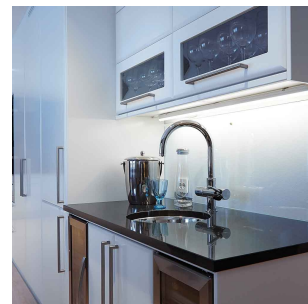

Mir 600mm 10W 700lm 3000K dim

Elnr.: 3306752

MIR LED list tilkobles 230V direkte. Strålevinkel 120°. Lyslisten er dimbar, og kan seriekobles opptil 10 enheter og fremdeles bevare jevnt lys i hele kjeden uten brudd. Integreerte skjøtestykker. 10 cm tilkoblingsledning og 2 stk. festeklips medfølger. Diverse tilbehør som tilkoblingsboks, ledningsskjøter, lysende hjørner etc finnes. Dimmes flimmerfritt helt ned med tilpasset fasesnitt dimmer. Klasse I. IP20.