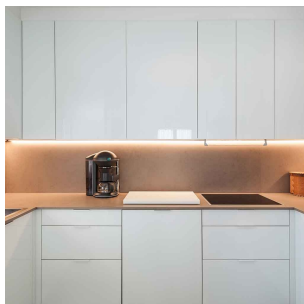

Mir 600mm 10W 700lm 3000K dim

Elnr.: 3306752

MIR LED list tilkobles 230V direkte. Strålevinkel 120°. Lyslisten er dimbar, og kan seriekobles opptil 10 enheter og fremdeles bevare jevnt lys i hele kjeden uten brudd. Integreerte skjøtestykker. 10 cm tilkoblingsledning og 2 stk. festeklips medfølger. Diverse tilbehør som tilkoblingsboks, ledningsskjøter, lysende hjørner etc finnes. Dimmes flimmerfritt helt ned med tilpasset fasesnitt dimmer. Klasse I. IP20.