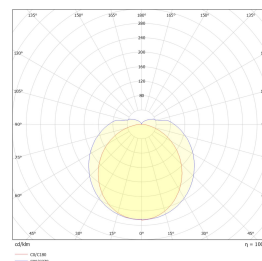

Mir 600mm 10W 700lm 3000K dim

Elnr.: 3306752

MIR LED list tilkobles 230V direkte. Strålevinkel 120°. Lyslisten er dimbar, og kan seriekobles opptil 10 enheter og fremdeles bevare jevnt lys i hele kjeden uten brudd. Integreerte skjøtestykker. 10 cm tilkoblingsledning og 2 stk. festeklips medfølger. Diverse tilbehør som tilkoblingsboks, ledningsskjøter, lysende hjørner etc finnes. Dimmes flimmerfritt helt ned med tilpasset fasesnitt dimmer. Klasse I. IP20.

Teknisk data

Spenning (V)	230
Effekt (W)	10
Lumen/Watt (lm)	70
Lysstyrke (lm)	700
Fargetemperatur (K)	3000
Fargegjengivelse (Ra)	90
SDCM	3

Utførelse

Farge	Hvit
RAL-kode	9016 - Hvit
Materiale	Aluminium
IP klasse	20
Lyskilde	LED
Isolasjonsklasse	I
Dimbar	Ja
Levetid L70B50 Ta25°	50.000
Energiklasse	F
Integrert/ekstern driver	Integrert
Sokkel	LED
Montering	Utenpåliggende
Avdekningsmateriale	Opalisert plast
Dimmetype	Fasesnitt
Optikk	Diffusorlinse
Brannklasse D	Nei
DALI	Nei
Hurtigkobling	Ja

Mir 600mm 10W 700lm 3000K dim

Elnr.: 3306752

Antall poler	3
Utforming	Rektangulær
Lysfordeling	Ekstremt bredstrålende >80gr
Utstrålingsvinkel (°)	120
Produktfamilie	Mir
Bruksområde	Skole/klasserom, Hotell og næring, Interiør/Innen