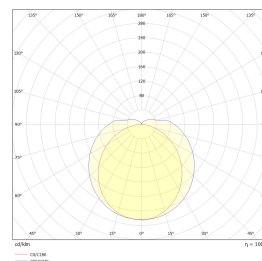

Mir 600mm 10W 700lm 3000K dim

Elnr.: 3306752

MIR LED list tilkobles 230V direkte. Strålevinkel 120°. Lyslisten er dimbar, og kan seriekobles opptil 10 enheter og fremdeles bevare jevnt lys i hele kjeden uten brudd. Integreerte skjøtestykker. 10 cm tilkoblingsledning og 2 stk. festeklips medfølger. Diverse tilbehør som tilkoblingsboks, ledningsskjøter, lysende hjørner etc finnes. Dimmes flimmerfritt helt ned med tilpasset fasesnitt dimmer. Klasse I. IP20.

Teknisk data

Spenning (V)	230
Effekt (W)	10
Lumen/Watt (lm)	70
Lysstyrke (lm)	700
Fargetemperatur (K)	3000
Fargegjengivelse (Ra)	90
SDCM	3

Utførelse

Farge	Sølv
Materiale	Aluminium
IP klasse	20
Lyskilde	LED
Isolasjonsklasse	I
Dimbar	Ja
Levetid L70B50 Ta25°	50.000
Integrert/ekstern driver	Integrert
Sokkel	LED
Montering	Utenpåliggende
Avdekningsmateriale	Opalisert plast
Dimmetype	Fasesnitt
Optikk	Diffusorlinse
Brannklasse D	Nei
DALI	Nei
Hurtigkobling	Ja
Antall poler	3
Utforming	Rektangulær

Mir 600mm 10W 700lm 3000K dim

Elnr.: 3306752

Lysfordeling	Ekstremt bredstrålende >80gr
Utstrålingsvinkel (°)	120
Produktfamilie	Mir
Bruksområde	Skole/klasserom, Hotell og næring, Interiør/Innen

Dimensjoner