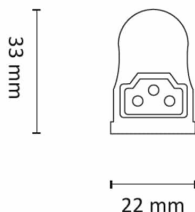

Mir 600mm 10W 700lm 3000K dim

Elnr.: 3306752

MIR LED list tilkobles 230V direkte. Strålevinkel 120°. Lyslisten er dimbar, og kan seriekobles opptil 10 enheter og fremdeles bevare jevnt lys i hele kjeden uten brudd. Integreerte skjøtestykker. 10 cm tilkoblingsledning og 2 stk. festeklips medfølger. Diverse tilbehør som tilkoblingsboks, ledningsskjøter, lysende hjørner etc finnes. Dimmes flimmerfritt helt ned med tilpasset fasesnitt dimmer. Klasse I. IP20.

Teknisk data

Spenning (V)	230
Effekt (W)	10
Lumen/Watt (lm)	70
Lysstyrke (lm)	700
Fargetemperatur (K)	3000
Fargegjengivelse (Ra)	90
SDCM	3

Utførelse

Farge	Hvit
RAL-kode	9016 - Hvit
Materiale	Aluminium
IP klasse	20
Lyskilde	LED
Isolasjonsklasse	I
Dimbar	Ja
Levetid L70B50 Ta25°	50.000
Energiklasse	F
Integrert/ekstern driver	Integrert
Sokkel	LED
Montering	Utenpåliggende
Avdekningsmateriale	Opalisert plast
Dimmetype	Fasesnitt
Optikk	Diffusorlinse
Brannklasse D	Nei
DALI	Nei
Hurtigkobling	Ja

Mir 600mm 10W 700lm 3000K dim

Elnr.: 3306752

Antall poler	3
Utforming	Rektangulær
Lysfordeling	Ekstremt bredstrålende >80gr
Utstrålingsvinkel (°)	120
Produktfamilie	Mir
Bruksområde	Skole/klasserom, Hotell og næring, Interiør/Innen

Dimensjoner

Lengde (mm)	600
Høyde (mm)	33
Bredde (mm)	22
Nettovekt (g)	160

Tilbehør

3306760	Mir Skjøtekabel 0,5m	
3306757	Mir Tilkoblingsledning 1m	
3306765	Mir L- høyre	
3306764	Mir L- venstre	
3306761	Mir Skjøtekabel 1m	
3306767	Mir Tilkoblingsledning 0,3m	
3306766	Mir Koblingsboks	
3306756	Mir Skjøtekabel fleksibel 0,1m	