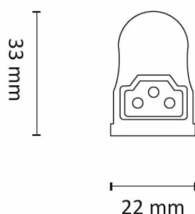

Mir 600mm 10W 700lm 3000K dim

Elnr.: 3306752

MIR LED list tilkobles 230V direkte. Strålevinkel 120°. Lyslisten er dimbar, og kan seriekobles opptil 10 enheter og fremdeles bevare jevnt lys i hele kjeden uten brudd. Integreerte skjøtestykker. 10 cm tilkoblingsledning og 2 stk. festeklips medfølger. Diverse tilbehør som tilkoblingsboks, ledningsskjøter, lysende hjørner etc finnes. Dimmes flimmerfritt helt ned med tilpasset fasesnitt dimmer. Klasse I. IP20.

Teknisk data

Spenning (V)	230
Effekt (W)	10
Lumen/Watt (lm)	70
Lysstyrke (lm)	700
Fargetemperatur (K)	3000
Fargegjengivelse (Ra)	90
SDCM	3

Utførelse

Farge	Sølv
Materiale	Aluminium
IP klasse	20
Lyskilde	LED
Isolasjonsklasse	I
Dimbar	Ja
Levetid L70B50 Ta25°	50.000
Integrert/ekstern driver	Integrert
Sokkel	LED
Montering	Utenpåliggende
Avdekningsmateriale	Opalisert plast
Dimmetype	Fasesnitt
Optikk	Diffusorlinse
Brannklasse D	Nei
DALI	Nei
Hurtigkobling	Ja
Antall poler	3
Utforming	Rektangulær

Mir 600mm 10W 700lm 3000K dim

Elnr.: 3306752

Lysfordeling	Ekstremt bredstrålende >80gr
Utstrålingsvinkel (°)	120
Produktfamilie	Mir
Bruksområde	Skole/klasserom, Hotell og næring, Interiør/Innen

Dimensjoner

Lengde (mm)	600
Høyde (mm)	33
Bredde (mm)	22

Tilbehør

3306760	Mir Skjøtekabel 0,5m	
3306757	Mir Tilkoblingsledning 1m	
3306765	Mir L- høyre	
3306764	Mir L- venstre	
3306761	Mir Skjøtekabel 1m	
3306767	Mir Tilkoblingsledning 0,3m	
3306766	Mir Koblingsboks	
3306756	Mir Skjøtekabel fleksibel 0,1m	