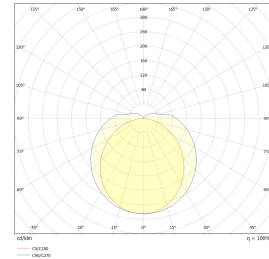

Mir 600mm 10W 700lm 3000K dim

Elnr.: 3306752

MIR LED list tilkobles 230V direkte. Strålevinkel 120°. Lyslisten er dimbar, og kan seriekobles opptil 10 enheter og fremdeles bevare jevnt lys i hele kjeden uten brudd. Integrerte skjøtestykker. 10 cm tilkoblingsledning og 2 stk. festeklips medfølger. Diverse tilbehør som tilkoblingsboks, ledningsskjøter, lysende hjørner etc finnes. Dimmes flimmerfritt helt ned med tilpasset fasesnitt dimmer. Klasse I. IP20.

Teknisk data

Spenning (V)	230
Effekt (W)	10
Lumen/Watt (lm)	70
Lysstyrke (lm)	700
Fargetemperatur (K)	3000
Fargegjengivelse (Ra)	90
SDCM	3

Utførelse

Farge	Sølv
RAL-kode	9006 - Sølv
Materiale	Aluminium
IP klasse	20
Lyskilde	LED
Isolasjonsklasse	I
Dimbar	Ja
Levetid L70B50 Ta25°	50.000
Energiklasse	F
Integrert/ekstern driver	Integrert
Sokkel	LED
Montering	Utenpåliggende
Avdekningsmateriale	Opalisert plast
Dimmetype	Fasesnitt
Optikk	Diffusorlinse
Brannklasse D	Nei
DALI	Nei
Hurtigkobling	Ja

Mir 600mm 10W 700lm 3000K dim

Elnr.: 3306752

Antall poler	3
Utforming	Rektangulær
Lysfordeling	Ekstremt bredstrålende >80gr
Utstrålingsvinkel (°)	120
Produktfamilie	Mir
Bruksområde	Skole/klasserom, Hotell og næring, Interiør/Innen

Dimensjoner

Lengde (mm)	600
Høyde (mm)	33
Bredde (mm)	22
Nettvekt (g)	160

Tilbehør

Vedlikehold

Produktet rengjøres ved å tørke over med en fuktig microfiberklut. Evt. vann/såperester fjernes med en ren microfiberklut.