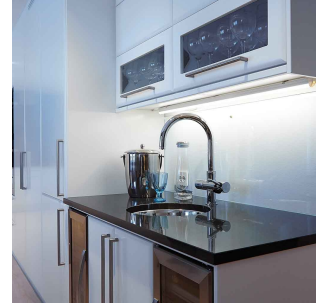

Mir 600mm 10W 700lm 3000K dim

Elnr.: 3306752

MIR LED list tilkobles 230V direkte. Strålevinkel 120°. Lyslisten er dimbar, og kan seriekobles opptil 10 enheter og fremdeles bevare jevnt lys i hele kjeden uten brudd. Integrerte skjøtestykker. 10 cm tilkoblingsledning og 2 stk. festeklips medfølger. Diverse tilbehør som tilkoblingsboks, ledningsskjøter, lysende hjørner etc finnes. Dimmes flimmerfritt helt ned med tilpasset fasesnitt dimmer. Klasse I. IP20.