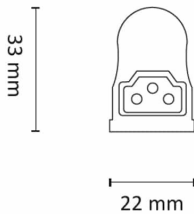

Mir 600mm 10W 700lm 3000K dim

Elnr.: 3306752

MIR LED list tilkobles 230V direkte. Strålevinkel 120°. Lyslisten er dimbar, og kan seriekobles opptil 10 enheter og fremdeles bevare jevnt lys i hele kjeden uten brudd. Integrerte skjøtestykker. 10 cm tilkoblingsledning og 2 stk. festeklips medfølger. Diverse tilbehør som tilkoblingsboks, ledningsskjøter, lysende hjørner etc finnes. Dimmes flimmerfritt helt ned med tilpasset fasesnitt dimmer. Klasse I. IP20.

Teknisk data

Spenning (V)	230
Effekt (W)	10
Lumen/Watt (lm)	70
Lysstyrke (lm)	700
Fargetemperatur (K)	3000
Fargegjengivelse (Ra)	90
SDCM	3

Utførelse

Farge	Sølv
RAL-kode	9006 - Sølv
Materiale	Aluminium
IP klasse	20
Lyskilde	LED
Isolasjonsklasse	I
Dimbar	Ja
Levetid L70B50 Ta25°	50.000
Energiklasse	F
Integrert/ekstern driver	Integrert
Sokkel	LED
Montering	Utenpåliggende
Avdekningsmateriale	Opalisert plast
Dimmetype	Fasesnitt
Optikk	Diffusorlinse
Brannklasse D	Nei
DALI	Nei
Hurtigkobling	Ja

Mir 600mm 10W 700lm 3000K dim

Elnr.: 3306752

Antall poler	3
Utforming	Rektangulær
Lysfordeling	Ekstremt bredstrålende >80gr
Utstrålingsvinkel (°)	120
Produktfamilie	Mir
Bruksområde	Skole/klasserom, Hotell og næring, Interiør/Innen

Dimensjoner

Lengde (mm)	600
Høyde (mm)	33
Bredde (mm)	22
Nettvekt (g)	160

Tilbehør

Vedlikehold

Produktet rengjøres ved å tørke over med en fuktig microfiberklut. Evt. vann/såperester fjernes med en ren microfiberklut.