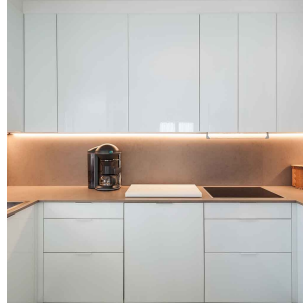

Mir 600mm 10W 700lm 3000K dim

Elnr.: 3306752

MIR LED list tilkobles 230V direkte. Strålevinkel 120°. Lyslisten er dimbar, og kan seriekobles opptil 10 enheter og fremdeles bevare jevnt lys i hele kjeden uten brudd. Integrerte skjøtestykker. 10 cm tilkoblingsledning og 2 stk. festeklips medfølger. Diverse tilbehør som tilkoblingsboks, ledningsskjøter, lysende hjørner etc finnes. Dimmes flimmerfritt helt ned med tilpasset fasesnitt dimmer. Klasse I. IP20.