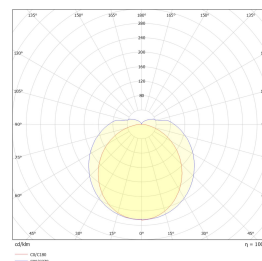

Mir 300mm 5W 400lm 3000K dim

Elnr.: 3306753

MIR LED list tilkobles 230V direkte. Strålevinkel 120°. Lyslisten er dimbar, og kan seriekobles opptil 10 enheter og fremdeles bevare jevnt lys i hele kjeden uten brudd. Integrerte skjøtestykker. 10 cm tilkoblingsledning og 2 stk. festeklips medfølger. Diverse tilbehør som tilkoblingsboks, ledningsskjøter, lysende hjørner etc finnes. Dimmes flimmerfritt helt ned med tilpasset fasesnitt dimmer. Klasse I. IP20.

Teknisk data

Spenning (V)	230
Effekt (W)	5
Lumen/Watt (lm)	80
Lysstyrke (lm)	400
Fargetemperatur (K)	3000
Fargegjengivelse (Ra)	90
SDCM	3

Utførelse

Farge	Hvit
RAL-kode	9016 - Hvit
Materiale	Aluminium
IP klasse	20
Lyskilde	LED
Isolasjonsklasse	I
Dimbar	Ja
Levetid L70B50 Ta25°	50.000
Levetid L80B50 Ta25°	33.000
Energiklasse	G
Sokkel	LED
Montering	Utenpåliggende
Avdekningsmateriale	Opalisert plast
Dimmetype	Fasesnitt
Optikk	Diffusorlinse
Brannklasse D	Nei
DALI	Nei
Hurtigkobling	Ja