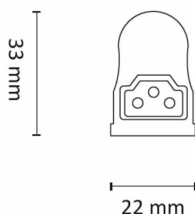

# Mir 300mm 5W 400lm 3000K dim

Elnr.: 3306753

MIR LED list tilkobles 230V direkte. Strålevinkel 120°. Lyslisten er dimbar, og kan seriekobles opptil 10 enheter og fremdeles bevare jevnt lys i hele kjeden uten brudd. Integrerte skjøtestykker. 10 cm tilkoblingsledning og 2 stk. festklips medfølger. Diverse tilbehør som tilkoblingsboks, ledningsskjøter, lysende hjørner etc finnes. Dimmes flimmerfritt helt ned med tilpasset fasesnitt dimmer. Klasse I. IP20.

## Utførelse

Farge	Sølv
RAL-kode	9006 - Sølv
Materiale	Aluminium
IP klasse	20
Lyskilde	LED
Isolasjonsklasse	I
Dimbar	Ja
Levetid L70B50 Ta25°	50.000
Levetid L80B50 Ta25°	33.000
Energiklasse	G
Sokkel	LED
Montering	Utenpåliggende
Avdekningsmateriale	Opalisert plast
Dimmetype	Fasesnitt
Optikk	Diffusorlinse
Brannklasse D	Nei
DALI	Nei
Hurtigkobling	Ja

# Mir 300mm 5W 400lm 3000K dim

Elnr.: 3306753

Antall poler	3
Utforming	Rektangulær
Lysfordeling	Ekstremt bredstrålende >80gr
Utstrålingsvinkel (°)	120
Produktfamilie	Mir
Bruksområde	Skole/klasserom, Hotell og næring, Interiør/Innen

## Dimensjoner

Lengde (mm)	300
Høyde (mm)	33
Bredde (mm)	22
Nettovekt (g)	105