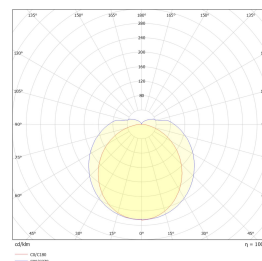

# Mir 300mm 5W 400lm 3000K dim

Elnr.: 3306753

MIR LED list tilkobles 230V direkte. Strålevinkel 120°. Lyslisten er dimbar, og kan seriekobles opptil 10 enheter og fremdeles bevare jevnt lys i hele kjeden uten brudd. Integrerte skjøtestykker. 10 cm tilkoblingsledning og 2 stk. festklips medfølger. Diverse tilbehør som tilkoblingsboks, ledningsskjøter, lysende hjørner etc finnes. Dimmes flimmerfritt helt ned med tilpasset fasesnitt dimmer. Klasse I. IP20.

## Teknisk data

Spenning (V)	230
Effekt (W)	5
Lumen/Watt (lm)	80
Lysstyrke (lm)	400
Fargetemperatur (K)	3000
Fargegjengivelse (Ra)	90
SDCM	3

## Dimensjoner

Lengde (mm)	300
Høyde (mm)	33
Bredde (mm)	22
Nettovekt (g)	105