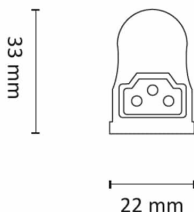

Mir 300mm 5W 400lm 3000K dim

Elnr.: 3306753

MIR LED list tilkobles 230V direkte. Strålevinkel 120°. Lyslisten er dimbar, og kan seriekobles opptil 10 enheter og fremdeles bevare jevnt lys i hele kjeden uten brudd. Integreerte skjøtestykker. 10 cm tilkoblingsledning og 2 stk. festeklips medfølger. Diverse tilbehør som tilkoblingsboks, ledningsskjøter, lysende hjørner etc finnes. Dimmes flimmerfritt helt ned med tilpasset fasesnitt dimmer. Klasse I. IP20.

Teknisk data

Spenning (V)	230
Effekt (W)	5
Lumen/Watt (lm)	80
Lysstyrke (lm)	400
Fargetemperatur (K)	3000
Fargegjengivelse (Ra)	90
SDCM	3

Utførelse

Farge	Sølv
Materiale	Aluminium
IP klasse	20
Lyskilde	LED
Isolasjonsklasse	I
Dimbar	Ja
Levetid L70B50 Ta25°	50.000
Levetid L80B50 Ta25°	33.000
Sokkel	LED
Montering	Utenpåliggende
Avdekningsmateriale	Opalisert plast
Dimmetype	Fasesnitt
Optikk	Diffusorlinse
Brannklasse D	Nei
DALI	Nei
Hurtigkobling	Ja
Antall poler	3
Utforming	Rektangulær

Mir 300mm 5W 400lm 3000K dim

Elnr.: 3306753

Lysfordeling	Ekstremt bredstrålende >80gr
Utstrålingsvinkel (°)	120
Produktfamilie	Mir
Bruksområde	Skole/klasserom, Hotell og næring, Interiør/Innen

Dimensjoner

Lengde (mm)	300
Høyde (mm)	33
Bredde (mm)	22

Tilbehør

3306760	Mir Skjøtekabel 0,5m	
3306757	Mir Tilkoblingsledning 1m	
3306765	Mir L- høyre	
3306764	Mir L- venstre	
3306761	Mir Skjøtekabel 1m	
3306767	Mir Tilkoblingsledning 0,3m	
3306766	Mir Koblingsboks	
3306756	Mir Skjøtekabel fleksibel 0,1m	