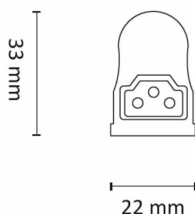

Mir 300mm 5W 400lm 3000K dim

Elnr.: 3306753

MIR LED list tilkobles 230V direkte. Strålevinkel 120°. Lyslisten er dimbar, og kan seriekobles opptil 10 enheter og fremdeles bevare jevnt lys i hele kjeden uten brudd. Integrerte skjøtestykker. 10 cm tilkoblingsledning og 2 stk. festeklips medfølger. Diverse tilbehør som tilkoblingsboks, ledningsskjøter, lysende hjørner etc finnes. Dimmes flimmerfritt helt ned med tilpasset fasesnitt dimmer. Klasse I. IP20.

Teknisk data

Spenning (V)	230
Effekt (W)	5
Lumen/Watt (lm)	80
Lysstyrke (lm)	400
Fargetemperatur (K)	3000
Fargegjengivelse (Ra)	90
SDCM	3

Utførelse

Farge	Hvit
RAL-kode	9016 - Hvit
Materiale	Aluminium
IP klasse	20
Lyskilde	LED
Isolasjonsklasse	I
Dimbar	Ja
Levetid L70B50 Ta25°	50.000
Levetid L80B50 Ta25°	33.000
Energiklasse	G
Sokkel	LED
Montering	Utenpåliggende
Avdekningsmateriale	Opalisert plast
Dimmetype	Fasesnitt
Optikk	Diffusorlinse
Brannklasse D	Nei
DALI	Nei
Hurtigkobling	Ja

Mir 300mm 5W 400lm 3000K dim

Elnr.: 3306753

Antall poler	3
Utforming	Rektangulær
Lysfordeling	Ekstremt bredstrålende >80gr
Utstrålingsvinkel (°)	120
Produktfamilie	Mir
Bruksområde	Skole/klasserom, Hotell og næring, Interiør/Innen

Dimensjoner

Lengde (mm)	300
Høyde (mm)	33
Bredde (mm)	22
Nettovekt (g)	105

Tilbehør

3306760	Mir Skjøtekabel 0,5m	
3306757	Mir Tilkoblingsledning 1m	
3306765	Mir L- høyre	
3306764	Mir L- venstre	
3306761	Mir Skjøtekabel 1m	
3306767	Mir Tilkoblingsledning 0,3m	
3306766	Mir Koblingsboks	
3306756	Mir Skjøtekabel fleksibel 0,1m	