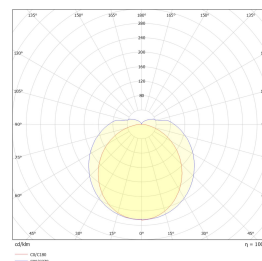

Mir 300mm 5W 400lm 3000K dim

Elnr.: 3306753

MIR LED list tilkobles 230V direkte. Strålevinkel 120°. Lyslisten er dimbar, og kan seriekobles opptil 10 enheter og fremdeles bevare jevnt lys i hele kjeden uten brudd. Integreerte skjøtestykker. 10 cm tilkoblingsledning og 2 stk. festeklips medfølger. Diverse tilbehør som tilkoblingsboks, ledningsskjøter, lysende hjørner etc finnes. Dimmes flimmerfritt helt ned med tilpasset fasesnitt dimmer. Klasse I. IP20.

Teknisk data

Spenning (V)	230
Effekt (W)	5
Lumen/Watt (lm)	80
Lysstyrke (lm)	400
Fargetemperatur (K)	3000
Fargegjengivelse (Ra)	90
SDCM	3

Utførelse

Farge	Sølv
Materiale	Aluminium
IP klasse	20
Lyskilde	LED
Isolasjonsklasse	I
Dimbar	Ja
Levetid L70B50 Ta25°	50.000
Levetid L80B50 Ta25°	33.000
Sokkel	LED
Montering	Utenpåliggende
Avdekningsmateriale	Opalisert plast
Dimmetype	Fasesnitt
Optikk	Diffusorlinse
Brannklasse D	Nei
DALI	Nei
Hurtigkobling	Ja
Antall poler	3
Utforming	Rektangulær