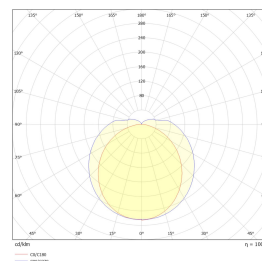

Mir T-stykke

Elnr.: 3306763

MIR LED list tilkobles 230V direkte. Strålevinkel 120°. Lyslisten er dimbar, og kan seriekobles opptil 10 enheter og fremdeles bevare jevnt lys i hele kjeden uten brudd. Integrerte skjøtestykker. 10 cm tilkoblingsledning og 2 stk. festeklips medfølger. Diverse tilbehør som tilkoblingsboks, ledningsskjøter, lysende hjørner etc finnes. Dimmes flimmerfritt helt ned med tilpasset fasesnitt dimmer. Klasse I. IP20..

Teknisk data

Effekt (W)	-
Lysstyrke (lm)	-

Utførelse

Farge	Sølv
Materiale	Aluminium
IP klasse	20
Montering	Utenpåliggende
Avdekningsmateriale	Opalisert plast
Antall poler	3
Utforming	Firkantet
Bruksområde	Skole/klasserom, Hotell og næring, Interiør/Innen