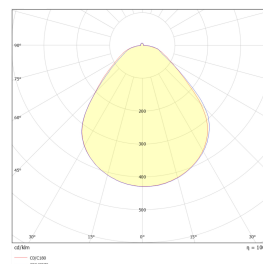

Teknisk data

Spenning (V)	230
Effekt (W)	34
Lumen/Watt (lm)	115
Lysstyrke (lm)	3900
Fargetemperatur (K)	3000-4000
Fargegjengivelse (Ra)	80
SDCM	3
Antall armaturer B 10A	13
Antall armaturer C 10A	21
Antall armaturer B 16A	20
Antall armaturer C 16A	34
Antall DALI-drivere	1
Antall DALI adresser	1
Min. omgivelsestemperatur (°C)	-20
Max. omgivelsestemperatur (°C)	+40