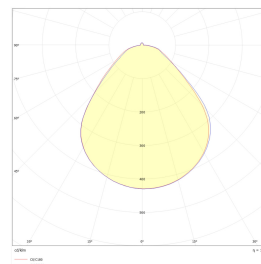

## Teknisk data

Spenning (V)	230
Effekt (W)	34
Lumen/Watt (lm)	115
Lysstyrke (lm)	3900
Fargetemperatur (K)	3000-4000
Fargegjengivelse (Ra)	80
SDCM	3
Antall armaturer B 10A	13
Antall armaturer C 10A	21
Antall armaturer B 16A	20
Antall armaturer C 16A	34
Antall DALI-drivere	1
Antall DALI adresser	1
Min. omgivelsestemperatur (°C)	-20
Max. omgivelsestemperatur (°C)	+40

## Dimensjoner

Høyde (mm)	115
Diameter (mm)	400
Nettvekt (g)	3000