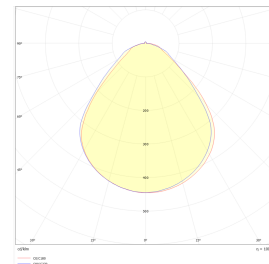

Teknisk data

| | |
|--------------------------------|-----------|
| Spenning (V) | 230 |
| Effekt (W) | 40 |
| Lumen/Watt (lm) | 120 |
| Lysstyrke (lm) | 4800 |
| Fargetemperatur (K) | 3000-4000 |
| Fargegjengivelse (Ra) | 80 |
| SDCM | 3 |
| Antall armaturer B 10A | 10 |
| Antall armaturer C 10A | 20 |
| Antall armaturer B 16A | 16 |
| Antall armaturer C 16A | 32 |
| Antall DALI-drivere | 1 |
| Antall DALI adresser | 1 |
| Min. omgivelsestemperatur (°C) | -20 |
| Max. omgivelsestemperatur (°C) | +40 |