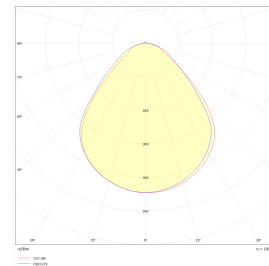

Teknisk data

Spenning (V)	230
Effekt (W)	40
Lumen/Watt (lm)	120
Lysstyrke (lm)	4800
Fargetemperatur (K)	3000-4000
Fargegjengivelse (Ra)	80
SDCM	3
Antall armaturer B 10A	30
Antall armaturer C 10A	35
Antall armaturer B 16A	48
Antall armaturer C 16A	54
Antall DALI-drivere	1
Antall DALI adresser	1
Min. omgivelsestemperatur (°C)	-20
Max. omgivelsestemperatur (°C)	+40