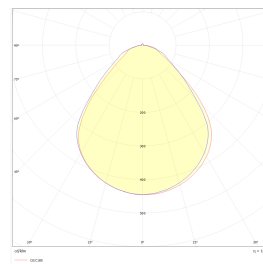

Teknisk data

Spenning (V)	230
Effekt (W)	40
Lumen/Watt (lm)	120
Lysstyrke (lm)	4800
Fargetemperatur (K)	3000-4000
Fargegjengivelse (Ra)	80
SDCM	3
Antall armaturer B 10A	10
Antall armaturer C 10A	20
Antall armaturer B 16A	16
Antall armaturer C 16A	32
Antall DALI-drivere	1
Antall DALI adresser	1
Min. omgivelsestemperatur (°C)	-20
Max. omgivelsestemperatur (°C)	+40