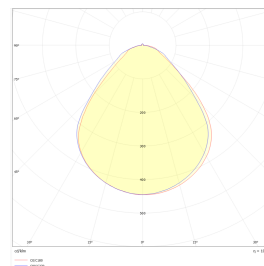

Teknisk data

Spenning (V)	230
Effekt (W)	40
Lumen/Watt (lm)	120
Lysstyrke (lm)	4800
Fargetemperatur (K)	3000-4000
Fargegjengivelse (Ra)	80
SDCM	3
Antall armaturer B 10A	30
Antall armaturer C 10A	35
Antall armaturer B 16A	48
Antall armaturer C 16A	54
Antall DALI-drivere	1
Antall DALI adresser	1
Min. omgivelsestemperatur (°C)	-20
Max. omgivelsestemperatur (°C)	+40