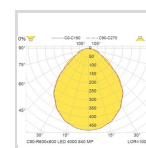

[Vis beskrivelsestekst >](#)

Elnummer 3317537

Lagerkategori A

Dimensjoner

Nettovekt:	4,8
Bruttovekt (kg):	5,26
Lengde (mm):	597
Bredde (mm):	597
Høyde (mm):	71
Utsparring (mm):	574x574

Optikk

Optikk:	MP - mikroprismatisk
Avdeknings materiale:	Akryl
Lysfordeling Opp/Ned:	0/100