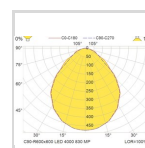

[Vis beskrivelsestekst >](#)

Elnummer **3317543**

Lagerkategori **A**

Dimensjoner

Nettovekt:	4,9
Bruttovekt (kg):	5,3
Lengde (mm):	597
Bredde (mm):	597
Høyde (mm):	71
Utsparring (mm):	574x574

Optikk

Optikk:	MP - mikroprismatisk
Avdeknings materiale:	Akryl
Lysfordeling Opp/Ned:	0/100

Elektriske data

Spenning fra (V):	220
Spenning til (V) :	240
Frekvens (Hz):	50
Maksimal frekvens (Hz):	60
Totalt effektforbruk (W):	29

Teknisk data

IP klasse	55
IK klasse	
Minimum omgivelsestemperatur (°C)	
Maksimal omgivelsestemperatur (Ta=°C)	