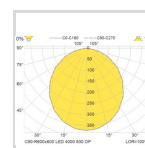

[Vis beskrivelsestekst >](#)

Elnummer 3317544

Lagerkategori A

Dimensjoner

| | |
|------------------|---------|
| Nettovekt: | 4,8 |
| Bruttovekt (kg): | 5,2 |
| Lengde (mm): | 597 |
| Bredde (mm): | 597 |
| Høyde (mm): | 71 |
| Utsparring (mm): | 574x574 |