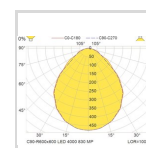

[Vis beskrivelsestekst >](#)

Elnummer 3317546

Lagerkategori A

Dimensjoner

Nettovekt:	4,9
Bruttovekt (kg):	5,28
Lengde (mm):	597
Bredde (mm):	597
Høyde (mm):	71
Utsparring (mm):	574x574

Optikk

Optikk:	MP - mikroprismatisk
Avdeknings materiale:	Akryl
Lysfordeling Opp/Ned:	0/100