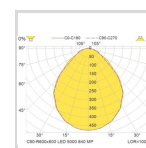

C90-R

C90085837

C90-R600x600 LED 5000 DALI 840 LI MP

C90-R er en familie av modulære LED-armaturer med fullt opplyste overflater

[Vis beskrivelsestekst >](#)

Elnummer 3317568

Lagerkategori A

Dimensjoner

Nettovekt:	4,8
Bruttovekt (kg):	5,26
Lengde (mm):	597
Bredde (mm):	597
Høyde (mm):	71
Utsparring (mm):	574x574

Optikk

Optikk:	MP - mikroprismatisk
Avdeknings materiale:	Akryl
Lysfordeling Opp/Ned:	0/100

Elektriske data

Spenning fra (V):	220
Spenning til (V) :	240
Frekvens (Hz):	50
Maksimal frekvens (Hz):	60
Totalt effektforbruk (W):	35

Teknisk data

IP klasse	55
IK klasse	
Minimum omgivelsestemperatur (°C)	
Maksimal omgivelsestemperatur (Ta=°C)	

Armaturhus

Materiale	
Farge	

Lystekniske data

Lyskilde	
Fargegjengivelse og fargetemperatur	
Lumen Ut	
MacAdam step	
Lumen/Watt	
Medianlevetid (EN 62717) Ta25	10
Lystilbakegang (LLMF) etter 50000h Ta25	
Medianlevetid (EN 62717) L80 Ta25 (h)