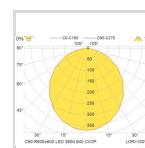

[Vis beskrivelsestekst >](#)

Elnummer 3317574

Lagerkategori A

Dimensjoner

Nettovekt:	5,2
Bruttovekt (kg):	5,6
Lengde (mm):	597
Bredde (mm):	597
Høyde (mm):	71
Utsparring (mm):	574x574

Optikk

Optikk:	CI/OP = circular steel frame and Opalique diffuser
Avdeknings materiale:	Akryl
Lysfordeling Opp/Ned:	0/100

Elektriske data

Spenning fra (V):	220
Spenning til (V) :	240
Frekvens (Hz):	50
Maksimal frekvens (Hz):	60
Totalt effektforbruk (W):	29

Teknisk data

IP klasse	55
IK klasse	
Minimum omgivelsestemperatur (°C)	
Maksimal omgivelsestemperatur (Ta=°C)	