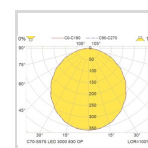

### Dimensjoner

Nettvekt:	5,3
Bruttovekt (kg):	5,78
Lengde (mm):	574
Bredde (mm):	574
Høyde (mm):	57