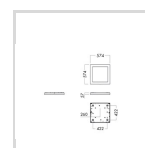

### Dimensjoner

Nettvekt:	5,3
Bruttovekt (kg):	5,78
Lengde (mm):	574
Bredde (mm):	574
Høyde (mm):	57