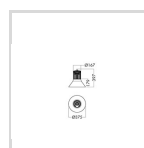

Elnummer

Lagerkategori

A

Dimensjoner

Nettovekt:	0,9
Bruttovekt (kg):	0,964

Optikk

Optikk

Merknader