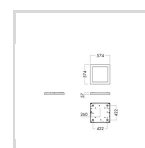

Dimensjoner

Nettvekt:	5,5
Bruttovekt (kg):	5,94
Lengde (mm):	574
Bredde (mm):	574
Høyde (mm):	57

Optikk

Optikk:	OP - opal
Avdeknings materiale:	Akryl
Lysfordeling Opp/Ned:	0/100

Elektriske data

Spenning fra (V):	220
Spenning til (V) :	240
Frekvens (Hz):	50
Maksimal frekvens (Hz):	60
Totalt effektforbruk (W):	33
Antall armaturer på automatsikring 10A type B (80% belastning):	10