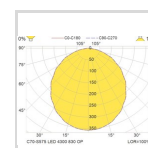

Dimensjoner

Nettvekt:	5,5
Bruttovekt (kg):	5,94
Lengde (mm):	574
Bredde (mm):	574
Høyde (mm):	57

Optikk

Optikk:	OP - opal
Avdeknings materiale:	Akryl
Lysfordeling Opp/Ned:	0/100

Elektriske data

Spenning fra (V):	220
Spenning til (V) :	240
Frekvens (Hz):	50
Maksimal frekvens (Hz):	60
Totalt effektforbruk (W):	33
Antall armaturer på automatsikring 10A type B (80% belastning):	10

Teknisk data

IP klasse	
IK klasse	
Minimum omgivelsestemperatur (°C)	
Maksimal omgivelsestemperatur (Ta=°C)	

Armaturhus

Materiale	Stål o
Farge	

Lystekniske data

Lyskilde	
Fargegjengivelse og fargetemperatur	
Lumen Ut	
MacAdam step	
Lumen/Watt	
Medianlevetid (EN 62717) Ta25	10
Lystilbakegang (LLMF) etter 50000h Ta25	
Medianlevetid (EN 62717) L80 Ta25 (h)	