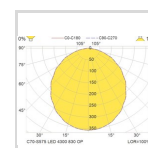

Dimensjoner

Nettvekt:	5,4
Bruttovekt (kg):	5,92
Lengde (mm):	574
Bredde (mm):	574
Høyde (mm):	57

Optikk

Optikk:	OP - opal
Avdeknings materiale:	Akryl
Lysfordeling Opp/Ned:	0/100

Elektriske data

Spenning fra (V):	220
Spenning til (V) :	240
Frekvens (Hz):	50
Maksimal frekvens (Hz):	60
Totalt effektforbruk (W):	33
Antall armaturer på automatsikring 10A type B (80% belastning):	13

Teknisk data

IP klasse	
IK klasse	
Minimum omgivelsestemperatur (°C)	
Maksimal omgivelsestemperatur (Ta=°C)	

Armaturomhus

Materiale	Stål o
Farge	

Lystekniske data

Lyskilde	
Fargegjengivelse og fargetemperatur	
Lumen Ut	
MacAdam step	
Lumen/Watt	
Medianlevetid (EN 62717) Ta25	10
Lystilbakegang (LLMF) etter 50000h Ta25	
Medianlevetid (EN 62717) L80 Ta25 (h)	