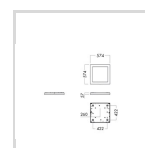

Dimensjoner

Nettvekt:	5,4
Bruttovekt (kg):	5,92
Lengde (mm):	574
Bredde (mm):	574
Høyde (mm):	57

Optikk

Optikk:	OP - opal
Avdeknings materiale:	Akryl
Lysfordeling Opp/Ned:	0/100

Elektriske data

Spenning fra (V):	220
Spenning til (V) :	240
Frekvens (Hz):	50
Maksimal frekvens (Hz):	60
Totalt effektforbruk (W):	33
Antall armaturer på automatsikring 10A type B (80% belastning):	13