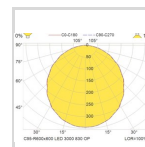

Elnummer

Lagerkategori

A

Teknisk data

IP klasse:	55 fra undersiden
IK klasse:	7
Maksimal omgivelsestemperatur (Ta=°C):	35

Dimensjoner

Nettovekt:	0
Bruttovekt (kg):	7,1
Lengde (mm):	594
Bredde (mm):	594
Høyde (mm):	25