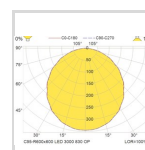

C95-R

C95225427

C95-R600x600 LED 3000 DALI 830 LI OP

Glamox C95 er en familie av high end interiørarmaturer. Familien kjennetegnes av en ren, minimalistisk design og fullt belyste flater. [Vis beskrivelsestekst >](#)

Elnummer 3317712

Lagerkategori A

Teknisk data

IP klasse:	55 fra undersiden
IK klasse:	7
Maksimal omgivelsestemperatur (Ta=°C):	35

Dimensjoner

Nettovekt:	7,1
Bruttovekt (kg):	7,1
Lengde (mm):	594
Bredde (mm):	594
Høyde (mm):	25

Elektriske data

Spenning fra (V):	220
Spenning til (V) :	240
Frekvens (Hz):	50
Maksimal frekvens (Hz):	60
Totalt effektforbruk (W):	21
Antall armaturer på automatsikring 10A type B (80% belastning):	13

Armaturområde

Materiale

Farge

Optikk

Optikk

Avdeknings materiale

Lysfordeling Opp/Ned

Lystekniske data

Lyskilde

Fargegjengivelse og fargetemperatur

Lumen Ut

MacAdam step

Lumen/Watt

Medianlevetid (EN 62717) Ta25 10

Lystilbakegang (LLMF) etter 50000h Ta25

Medianlevetid (EN 62717) L90 Ta25 (h)