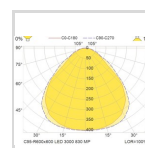

### Dimensjoner

Nettovekt:	7,1
Bruttovekt (kg):	7,1
Lengde (mm):	594
Bredde (mm):	594
Høyde (mm):	25