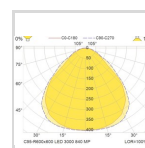

Elnummer 3317715

Lagerkategori A

Dimensjoner

Nettovekt:	7,1
Bruttovekt (kg):	7,1
Lengde (mm):	594
Bredde (mm):	594
Høyde (mm):	25

Optikk

Optikk:	MP - mikropriamatisk
Avdeknings materiale:	Akryl
Lysfordeling Opp/Ned:	0/100