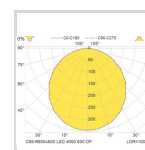

Elnummer 3317716

Lagerkategori A

Teknisk data

IP klasse:	55 fra undersiden
IK klasse:	7
Maksimal omgivelsestemperatur (Ta=°C):	35

Dimensjoner

Nettovekt:	7,1
Bruttovekt (kg):	7,1
Lengde (mm):	594
Bredde (mm):	594
Høyde (mm):	25