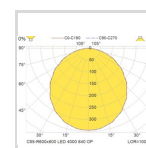

Elnummer 3317717

Lagerkategori A

Teknisk data

IP klasse:	55 fra undersiden
IK klasse:	7
Maksimal omgivelsestemperatur (Ta=°C):	35

Dimensjoner

Nettovekt:	7,1
Bruttovekt (kg):	7,1
Lengde (mm):	594
Bredde (mm):	594
Høyde (mm):	25