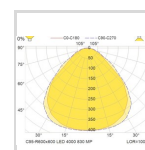

Elnummer **3317718**

Lagerkategori **A**

Dimensjoner

Nettovekt:	7,1
Bruttovekt (kg):	7,1
Lengde (mm):	594
Bredde (mm):	594
Høyde (mm):	25

Optikk

Optikk:	MP - mikropriamatisk
Avdeknings materiale:	Akryl
Lysfordeling Opp/Ned:	0/100

IP klasse	55
IK klasse	
Maksimal omgivelsestemperatur (Ta=°C)	

Armaturhus

Materiale	
Farge	

Lystekniske data

Lyskilde	
Fargegjengivelse og fargetemperatur	
Lumen Ut	
MacAdam step	
Lumen/Watt	
Medianlevetid (EN 62717) Ta25	10
Lystilbakegang (LLMF) etter 50000h Ta25	
Medianlevetid (EN 62717) L90 Ta25 (h)	