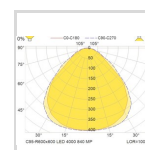

Elnummer

Lagerkategori

A

Dimensjoner

Nettovekt:	7,1
Bruttovekt (kg):	7,1
Lengde (mm):	594
Bredde (mm):	594
Høyde (mm):	25

Optikk

Optikk:	MP - mikropriamatisk
Avdeknings materiale:	Akryl
Lysfordeling Opp/Ned:	0/100

IP klasse	55
IK klasse	
Maksimal omgivelsestemperatur (Ta=°C)	

Armaturhus

Materiale	
Farge	

Lystekniske data

Lyskilde	
Fargegjengivelse og fargetemperatur	
Lumen Ut	
MacAdam step	
Lumen/Watt	
Medianlevetid (EN 62717) Ta25	10
Lystilbakegang (LLMF) etter 50000h Ta25	
Medianlevetid (EN 62717) L90 Ta25 (h)	