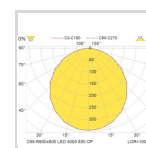

Elnummer 3317720

Lagerkategori A

Teknisk data

IP klasse:	55 fra undersiden
IK klasse:	7
Maksimal omgivelsestemperatur (Ta=°C):	35

Dimensjoner

Nettovekt:	7,1
Bruttovekt (kg):	7,1
Lengde (mm):	594
Bredde (mm):	594
Høyde (mm):	25