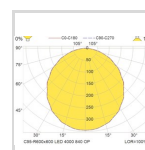

Elnummer 3317721

Lagerkategori A

Teknisk data

IP klasse:	55 fra undersiden
IK klasse:	7
Maksimal omgivelsestemperatur (Ta=°C):	35

Dimensjoner

Nettovekt:	7,1
Bruttovekt (kg):	7,1
Lengde (mm):	594
Bredde (mm):	594
Høyde (mm):	25