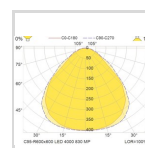

Elnummer 3317722

Lagerkategori A

Dimensjoner

Nettovekt:	7,1
Bruttovekt (kg):	7,1
Lengde (mm):	594
Bredde (mm):	594
Høyde (mm):	25

Optikk

Optikk:	MP - mikropriamatisk
Avdeknings materiale:	Akryl
Lysfordeling Opp/Ned:	0/100