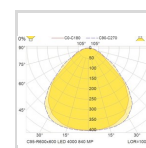

Elnummer 3317723

Lagerkategori A

Dimensjoner

Nettovekt:	7,1
Bruttovekt (kg):	7,1
Lengde (mm):	594
Bredde (mm):	594
Høyde (mm):	25

Optikk

Optikk:	MP - mikropriamatisk
Avdeknings materiale:	Akryl
Lysfordeling Opp/Ned:	0/100

Teknisk data

IP klasse	55
IK klasse	
Maksimal omgivelsestemperatur (Ta=°C)	

Armaturhus

Materiale	
Farge	

Lystekniske data

Lyskilde	
Fargegjengivelse og fargetemperatur	
Lumen Ut	
MacAdam step	
Lumen/Watt	
Medianlevetid (EN 62717) Ta25	10
Lystilbakegang (LLMF) etter 50000h Ta25	
Medianlevetid (EN 62717) L90 Ta25 (h)	