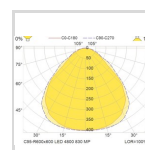

### Dimensjoner

Nettovekt:	7,1
Bruttovekt (kg):	7,1
Lengde (mm):	594
Bredde (mm):	594
Høyde (mm):	25