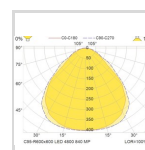

Elnummer **3317727**

Lagerkategori **A**

Dimensjoner

| | |
|------------------|-----|
| Nettovekt: | 7,1 |
| Bruttovekt (kg): | 7,1 |
| Lengde (mm): | 594 |
| Bredde (mm): | 594 |
| Høyde (mm): | 25 |

Optikk