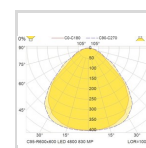

Elnummer 3317730

Lagerkategori A

Dimensjoner

Nettovekt:	7,1
Bruttovekt (kg):	7,1
Lengde (mm):	594
Bredde (mm):	594
Høyde (mm):	25

Optikk

Optikk:	MP - mikropriamatisk
Avdeknings materiale:	Akryl
Lysfordeling Opp/Ned:	0/100

Teknisk data

IP klasse	55
IK klasse	
Maksimal omgivelsestemperatur (Ta=°C)	

Armaturomhus

Materiale	
Farge	

Lystekniske data

Lyskilde	
Fargegjengivelse og fargetemperatur	
Lumen Ut	
MacAdam step	
Lumen/Watt	
Medianlevetid (EN 62717) Ta25	10
Lystilbakegang (LLMF) etter 50000h Ta25	
Medianlevetid (EN 62717) L90 Ta25 (h)	