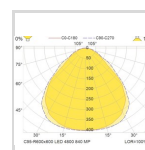

### Dimensjoner

|                  |     |
|------------------|-----|
| Nettovekt:       | 7,1 |
| Bruttovekt (kg): | 7,1 |
| Lengde (mm):     | 594 |
| Bredde (mm):     | 594 |
| Høyde (mm):      | 25  |