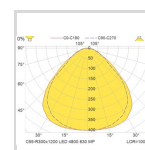

Elnummer 3317754

Lagerkategori B

Teknisk data

IP klasse:	55 fra undersiden
Maksimal omgivelsestemperatur (Ta=°C):	35

Dimensjoner

Nettovekt:	7
Bruttovekt (kg):	7,5
Lengde (mm):	1194
Bredde (mm):	294
Høyde (mm):	25