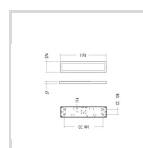

Teknisk data

IP klasse	
IK klasse	
Minimum omgivelsestemperatur (°C)	
Maksimal omgivelsestemperatur (Ta=°C)	

Armaturomhus

Materiale	Stål o
Farge	

Lystekniske data

Lyskilde	
Fargegjengivelse og fargetemperatur	
Lumen Ut	
MacAdam step	
Lumen/Watt	
Medianlevetid (EN 62717) Ta25	10
Lystilbakegang (LLMF) etter 50000h Ta25	
Medianlevetid (EN 62717) L80 Ta25 (h)