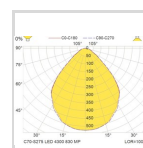

Elnummer **3317871**

Lagerkategori **A**

Dimensjoner

Nettvekt:	5,6
Bruttovekt (kg):	6,14
Lengde (mm):	1174
Bredde (mm):	274
Høyde (mm):	57

Optikk

Optikk:	MP - mikropriamatisk
Avdeknings materiale:	Akryl
Lysfordeling Opp/Ned:	0/100

Teknisk data

IP klasse	
IK klasse	
Minimum omgivelsestemperatur (°C)	
Maksimal omgivelsestemperatur (Ta=°C)	

Armaturomhus

Materiale	Stål o
Farge	

Lystekniske data

Lyskilde	
Fargegjengivelse og fargetemperatur	
Lumen Ut	
MacAdam step	
Lumen/Watt	
Medianlevetid (EN 62717) Ta25	10
Lystilbakegang (LLMF) etter 50000h Ta25	
Medianlevetid (EN 62717) L80 Ta25 (h)	