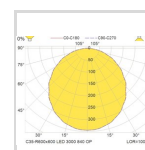

Teknisk data

IP klasse	40
IK klasse	
Maksimal omgivelsestemperatur (Ta=°C)	

Armaturhus

Materiale	
Farge	

Lystekniske data

Lyskilde	
Fargegjengivelse og fargetemperatur	
Lumen Ut	
MacAdam step	
Lumen/Watt	
Medianlevetid (EN 62717) Ta25	10
Lystilbakegang (LLMF) etter 50000h Ta25	
Medianlevetid (EN 62717) L80 Ta25 (h)