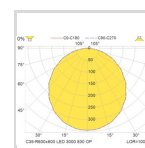

Teknisk data

IP klasse	40
IK klasse	
Maksimal omgivelsestemperatur (Ta=°C)	

Armaturhus

Materiale	
Farge	

Lystekniske data

Lyskilde	
Fargegjengivelse og fargetemperatur	
Lumen Ut	
MacAdam step	
Lumen/Watt	
Medianlevetid (EN 62717) Ta25	10
Lystilbakegang (LLMF) etter 50000h Ta25	
Medianlevetid (EN 62717) L80 Ta25 (h)