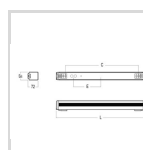

Teknisk data

IP klasse	
Maksimal omgivelsestemperatur (Ta=°C)	

Armaturhus

Materiale	
Farge	

Lystekniske data

Lyskilde	
Fargegjengivelse og fargetemperatur	
Lumen Ut	
MacAdam step	
Lumen/Watt	
Medianlevetid (EN 62717) Ta25	6
Lystilbakegang (LLMF) etter 50000h Ta25	
Medianlevetid (EN 62717) L90 Ta25 (h)	

Tilkobling