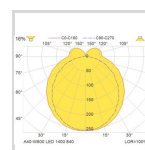

Teknisk data

IP klasse	
Maksimal omgivelsestemperatur (Ta=°C)	

Armaturhus

Materiale	
Farge	

Lystekniske data

Lyskilde	
Fargegjengivelse og fargetemperatur	
Lumen Ut	
MacAdam step	
Lumen/Watt	
Medianlevetid (EN 62717) Ta25	6
Lystilbakegang (LLMF) etter 50000h Ta25	
Medianlevetid (EN 62717) L90 Ta25 (h)	

Tilkobling