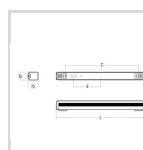

A40-W

A40822267

A40-W600 LED 1400 HF 830 SMR-SEN

En baderomsarmatur med en enkel og funksjonell design. Armaturhuset er i stål, og skjermen er i tredobbel ekstrudert akryl, med endestykker i kunststoff.

Armaturen er fleksibel og kan monteres både horisontalt og vertikalt.

[Vis beskrivelsestekst >](#)

Elnummer **3319979**

Lagerkategori **A**

Dimensjoner

Nettvekt:	1,1
Bruttovekt (kg):	1,24
Lengde (mm):	600
Bredde (mm):	57
Høyde (mm):	72

Optikk

Optikk:	OP - opal
Lysfordeling Opp/Ned:	50/50