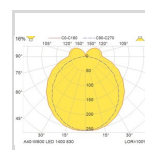

A40-W

A40822267

A40-W600 LED 1400 HF 830 SMR-SEN

En baderomsarmatur med en enkel og funksjonell design. Armaturhuset er i stål, og skjermen er i tredobbel ekstrudert akryl, med endestykker i kunststoff.

Armaturen er fleksibel og kan monteres både horisontalt og vertikalt.

[Vis beskrivelsestekst >](#)

Elnummer **3319979**

Lagerkategori **A**

Dimensjoner

Nettvekt:	1,1
Bruttovekt (kg):	1,24
Lengde (mm):	600
Bredde (mm):	57
Høyde (mm):	72

Optikk

Optikk:	OP - opal
Lysfordeling Opp/Ned:	50/50