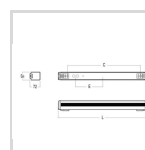

Teknisk data

IP klasse	
Maksimal omgivelsestemperatur (Ta=°C)	

Armaturhus

Materiale	
Farge	

Driver

Driver	
Antall LED drivere	
Elektrisk tilbehør	Basic ON/OFF mil

Lystekniske data

Lyskilde	
Fargegjengivelse og fargetemperatur	
Lumen Ut	
MacAdam step	
Lumen/Watt