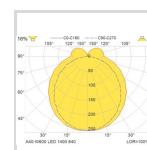

Armaturen er fleksibel og kan monteres både horisontalt og vertikalt.

[Vis beskrivelsestekst >](#)

Elnummer

Lagerkategori

A

Dimensjoner

Nettovekt:	1,1
Bruttovekt (kg):	1,24
Lengde (mm):	600
Bredde (mm):	57
Høyde (mm):	72

Optikk

Optikk:	OP - opal
Lysfordeling Opp/Ned:	50/50

Elektriske data

Spenning fra (V):	220
Spenning til (V) :	240
Frekvens (Hz):	50
Maksimal frekvens (Hz):	60
Totalt effektforbruk (W):	13
Antall armaturer på automatsikring 10A type B (80% belastning):	22
Antall armaturer på automatsikring 10A type C (80% belastning):	37