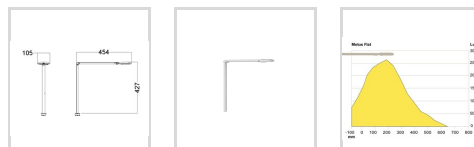

Motus Flat

MOT028507

Motus Flat WH 800 930 EU

Denne allsidige skriveborslampe har tre ledd som gjør plassering av hodet uanstrengt i alle retninger. Motus Flat har asymmetrisk lysfordeling som gir en blendingsfri arbeidsplass. Motus Flat er dimbar som standard. Motus Flat leveres uten bordfot, bordklemme eller bøsning, dette må bestilles separat fra tilbehørslisten for å få en komplett lampe. [Vis beskrivelsestekst >](#)

Elnummer	3321101
Lagerkategori	A

Dimensjoner

Nettovekt:	0,8
Bruttovekt (kg):	1,312
Lengde (mm):	105
Bredde (mm):	454
Høyde (mm):	427

Armaturhus

Farge:	Hvit
--------	------

Optikk

Optikk:	Asymmetrisk
Lysfordeling Opp/Ned:	0/100