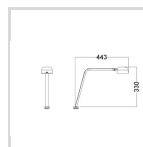

Teknisk data

IP klasse
Maksimal omgivelsestemperatur (Ta=°C)

Elektriske data

Spenning fra (V)
Spenning til (V)
Frekvens (Hz)
Maksimal frekvens (Hz)
Totalt effektforbruk (W)

Driver

Driver AC/DC = alternating current

Tilkobling

Kabellengde (m)
Pluggtype