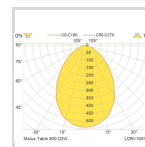

Elnummer **3321102**

Lagerkategori **A**

Dimensjoner

Nettovekt:	0,6
Bruttovekt (kg):	1,127
Lengde (mm):	96
Bredde (mm):	443
Høyde (mm):	330

Armaturhus

Farge: Svart

Optikk

Optikk: SYM-Symmetrisk reflektor
Lysfordeling Opp/Ned: 0/100

Lystekniske data

Lyskilde: LED
Antall lyskilder: 1
Lampeeffekt (W): 8
Fargegjengivelse og fargetemperatur: Dim to warm (4000K-2700K; CRI<90)

Teknisk data

IP klasse
Maksimal omgivelsestemperatur (Ta=°C)

Elektriske data