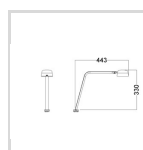

Teknisk data

IP klasse	
Maksimal omgivelsestemperatur (Ta=°C)	

Elektriske data

Spenning fra (V)	
Spenning til (V)	
Frekvens (Hz)	
Maksimal frekvens (Hz)	
Totalt effektforbruk (W)	

Driver

Driver	AC/DC = alternating current

Tilkobling

Kabellengde (m)	
Pluggtype