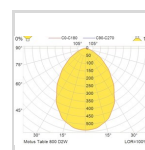

Elnummer

Lagerkategori

A

Dimensjoner

Nettovekt:	0,9
Bruttovekt (kg):	1,127
Lengde (mm):	96
Bredde (mm):	443
Høyde (mm):	330

Armaturhus

Farge:	Hvit
--------	------

Optikk

Optikk:	SYM-Symmetrisk reflektor
Lysfordeling Opp/Ned:	0/100

Lystekniske data

Lyskilde:	LED
Antall lyskilder:	1
Lampeeffekt (W):	8
Fargegjengivelse og fargetemperatur:	Dim to warm (4000K-2700K; CRI<90)

Teknisk data