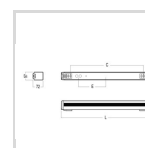

Teknisk data

IP klasse
Maksimal omgivelsestemperatur (Ta=°C)

Armaturhus

Materiale
Farge

Lystekniske data

Lyskilde	
Fargegjengivelse og fargetemperatur	
Lumen Ut	
MacAdam step	
Lumen/Watt	
Medianlevetid (EN 62717) Ta25	6
Lystilbakegang (LLMF) etter 50000h Ta25	
Medianlevetid (EN 62717) L90 Ta25 (h)	

Tilkobling