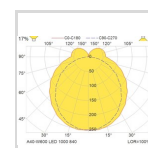

Teknisk data

IP klasse
Maksimal omgivelsestemperatur (Ta=°C)

Armaturhus

Materiale
Farge

Lystekniske data

Lyskilde	
Fargegjengivelse og fargetemperatur	
Lumen Ut	
MacAdam step	
Lumen/Watt	
Medianlevetid (EN 62717) Ta25	6
Lystilbakegang (LLMF) etter 50000h Ta25	
Medianlevetid (EN 62717) L90 Ta25 (h)	

Tilkobling