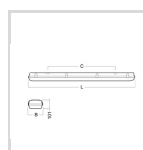

### Dimensjoner

Nettvekt:	1,2
Bruttovekt (kg):	1,28
Lengde (mm):	660
Bredde (mm):	101
Høyde (mm):	101
CCmax (Opphengsavstand) (mm):	390