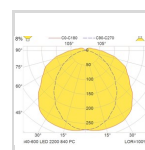

### Dimensjoner

Nettvekt:	1,2
Bruttovekt (kg):	1,28
Lengde (mm):	660
Bredde (mm):	101
Høyde (mm):	101
CCmax (Opphengsavstand) (mm):	390