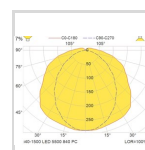

Teknisk data

IP klasse
IK klasse
Minimum omgivelsestemperatur (°C)
Maksimal omgivelsestemperatur (Ta=°C)

Armaturhus

Materiale

Optikk

Avdeknings materiale
Lysfordeling Opp/Ned

Elektriske data

Spenning fra (V)
Spenning til (V)
Frekvens (Hz)
Maksimal frekvens (Hz)
Totalt effektforbruk (W)