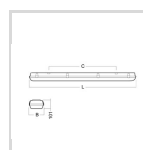

Teknisk data

IP klasse
IK klasse
Minimum omgivelsestemperatur (°C)
Maksimal omgivelsestemperatur (Ta=°C)

Armaturhus

Materiale

Optikk

Avdeknings materiale
Lysfordeling Opp/Ned

Elektriske data

Spenning fra (V)
Spenning til (V)
Frekvens (Hz)
Maksimal frekvens (Hz)
Totalt effektforbruk (W)